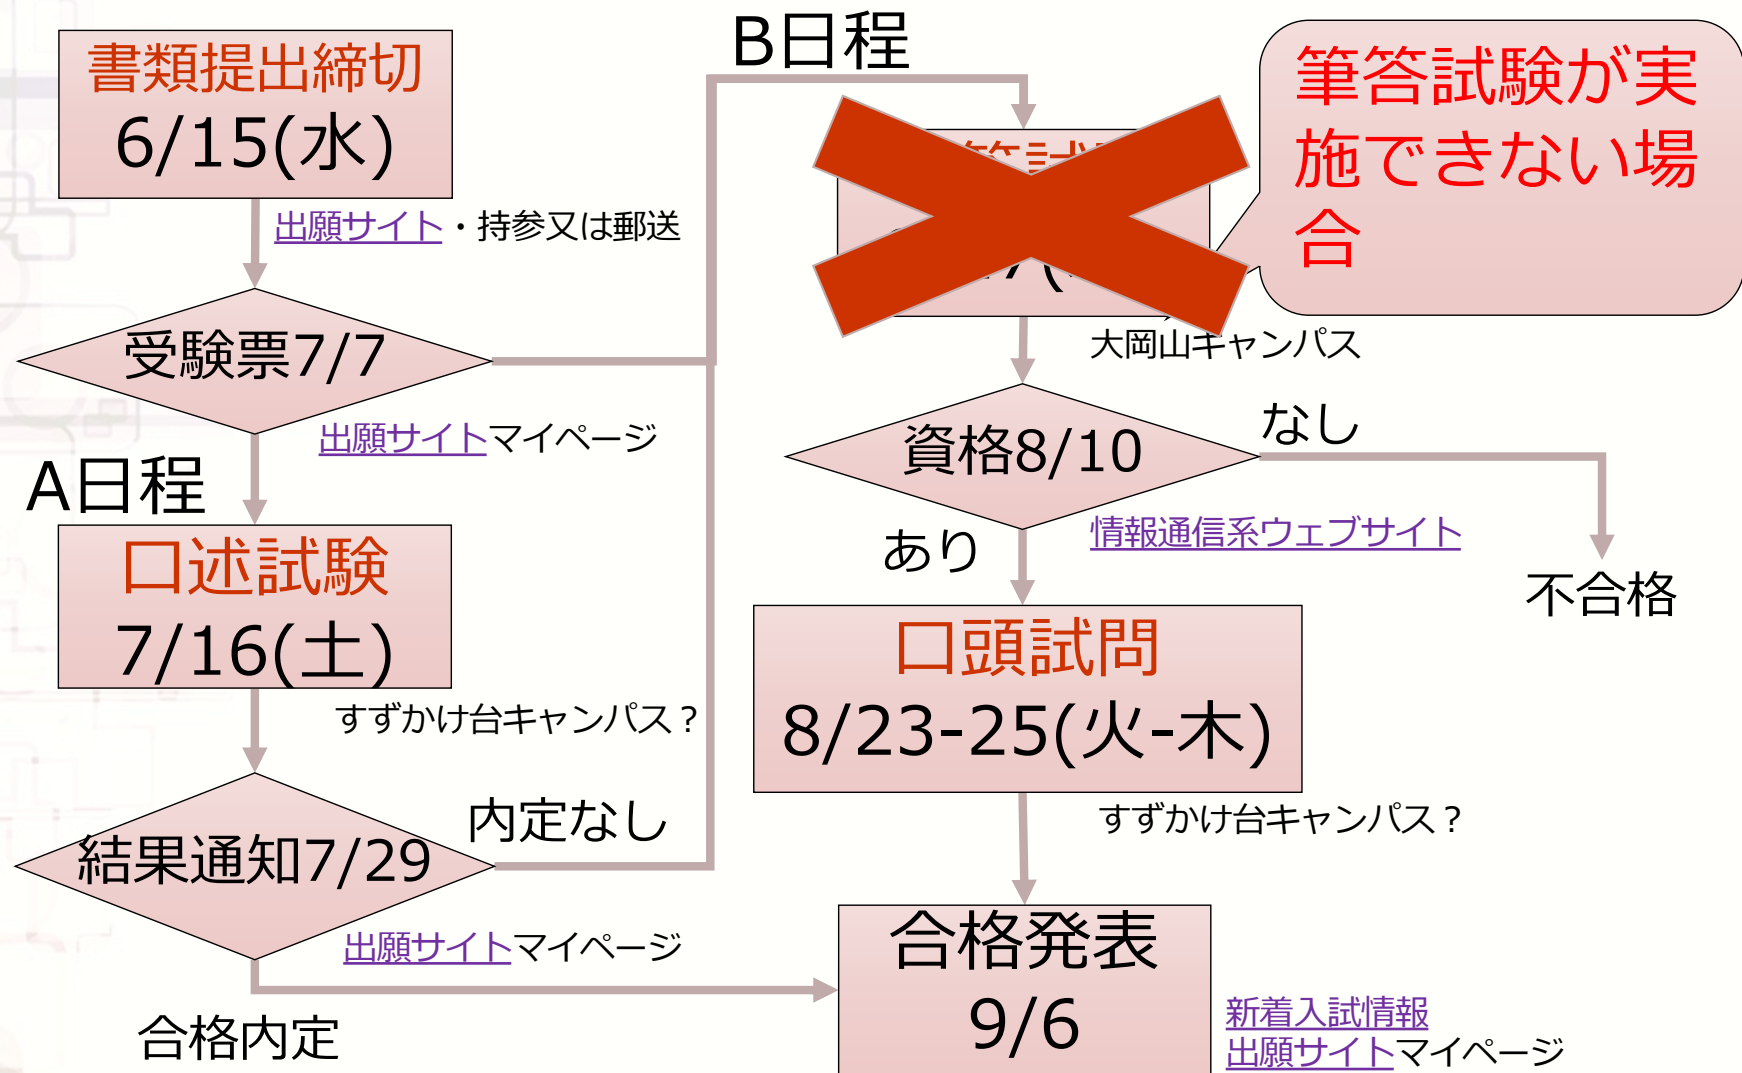

2023年4月/2022年9月入学

大学院修士課程入試の流れ (詳細は[募集要項](#)を参照)

不測の事態が発生した場合の対応は、[新着入試情報](#)及び[情報通信系ウェブサイト](#)で公表しますので、随時確認してください。