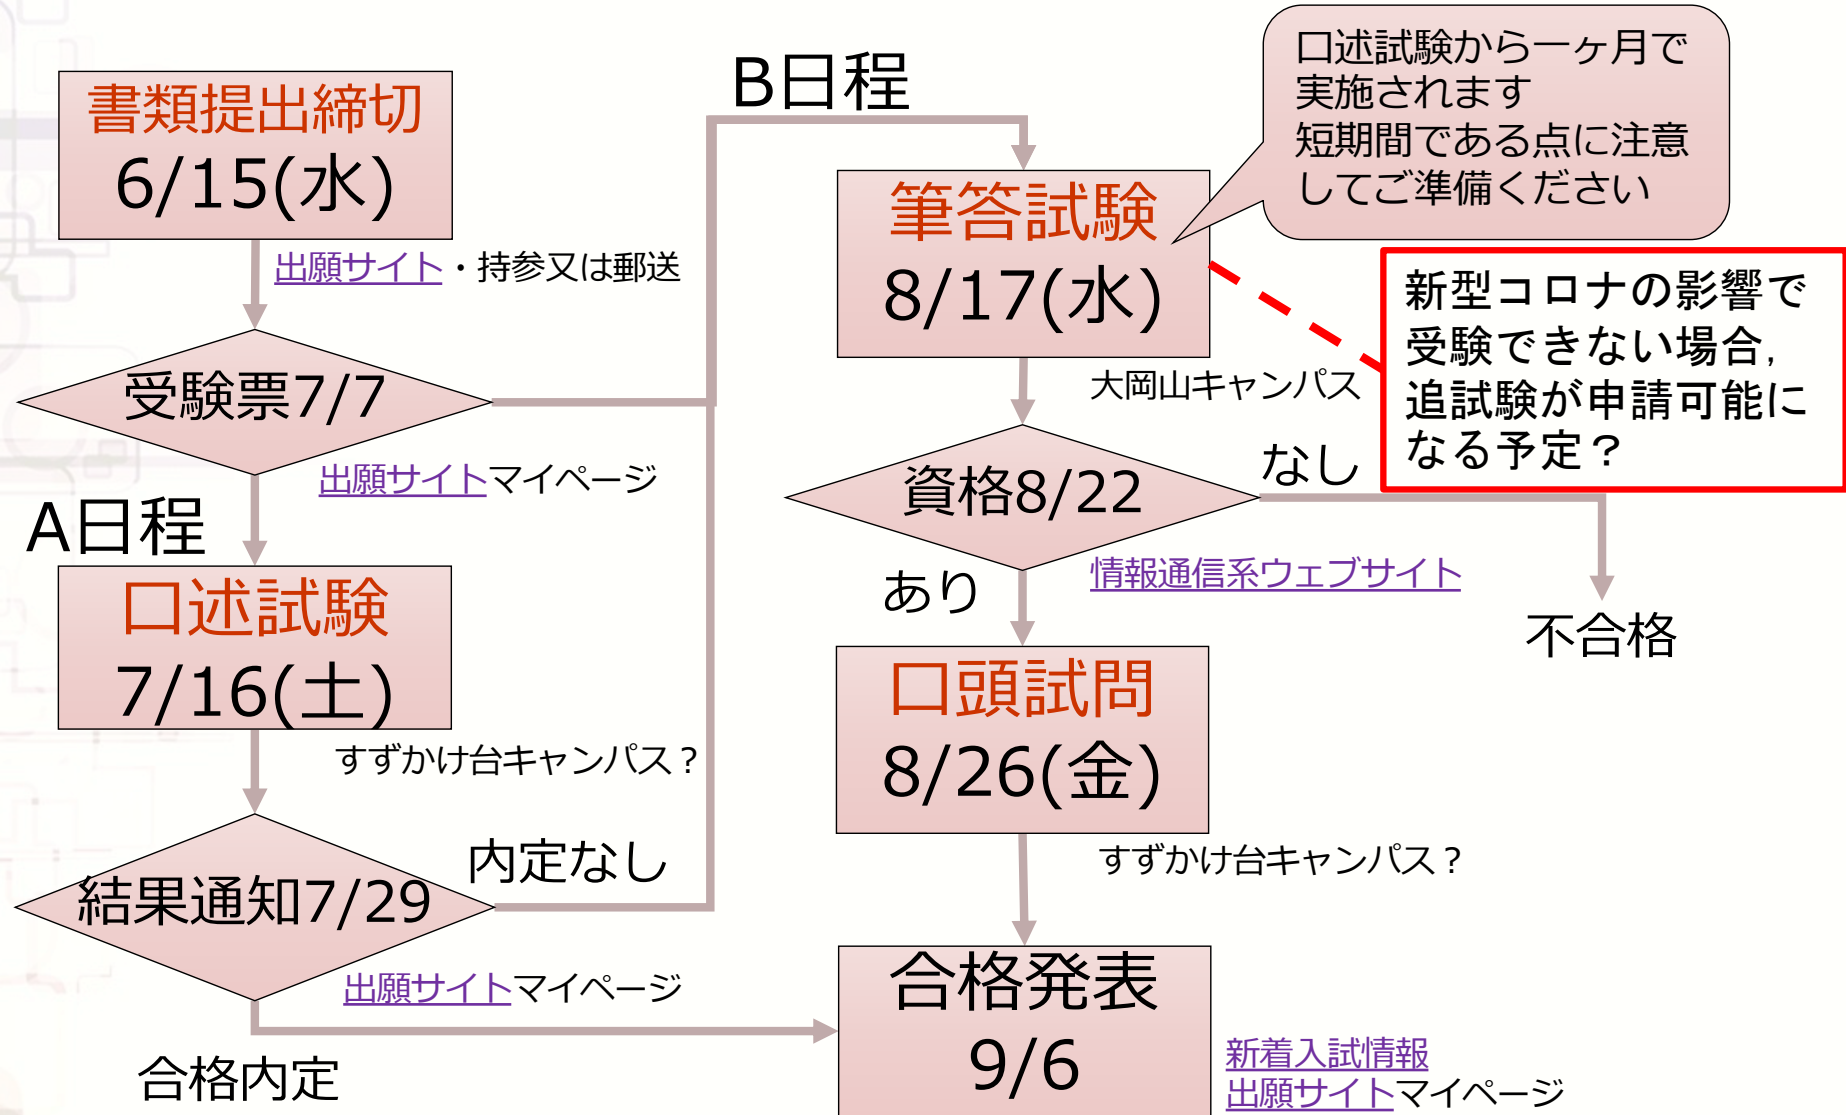

2023年4月/2022年9月入学

大学院修士課程入試の流れ (詳細は[募集要項](#)を参照)

不測の事態が発生した場合の対応は、[新着入試情報](#)及び[情報通信系ウェブサイト](#)で公表しますので、随時確認してください。