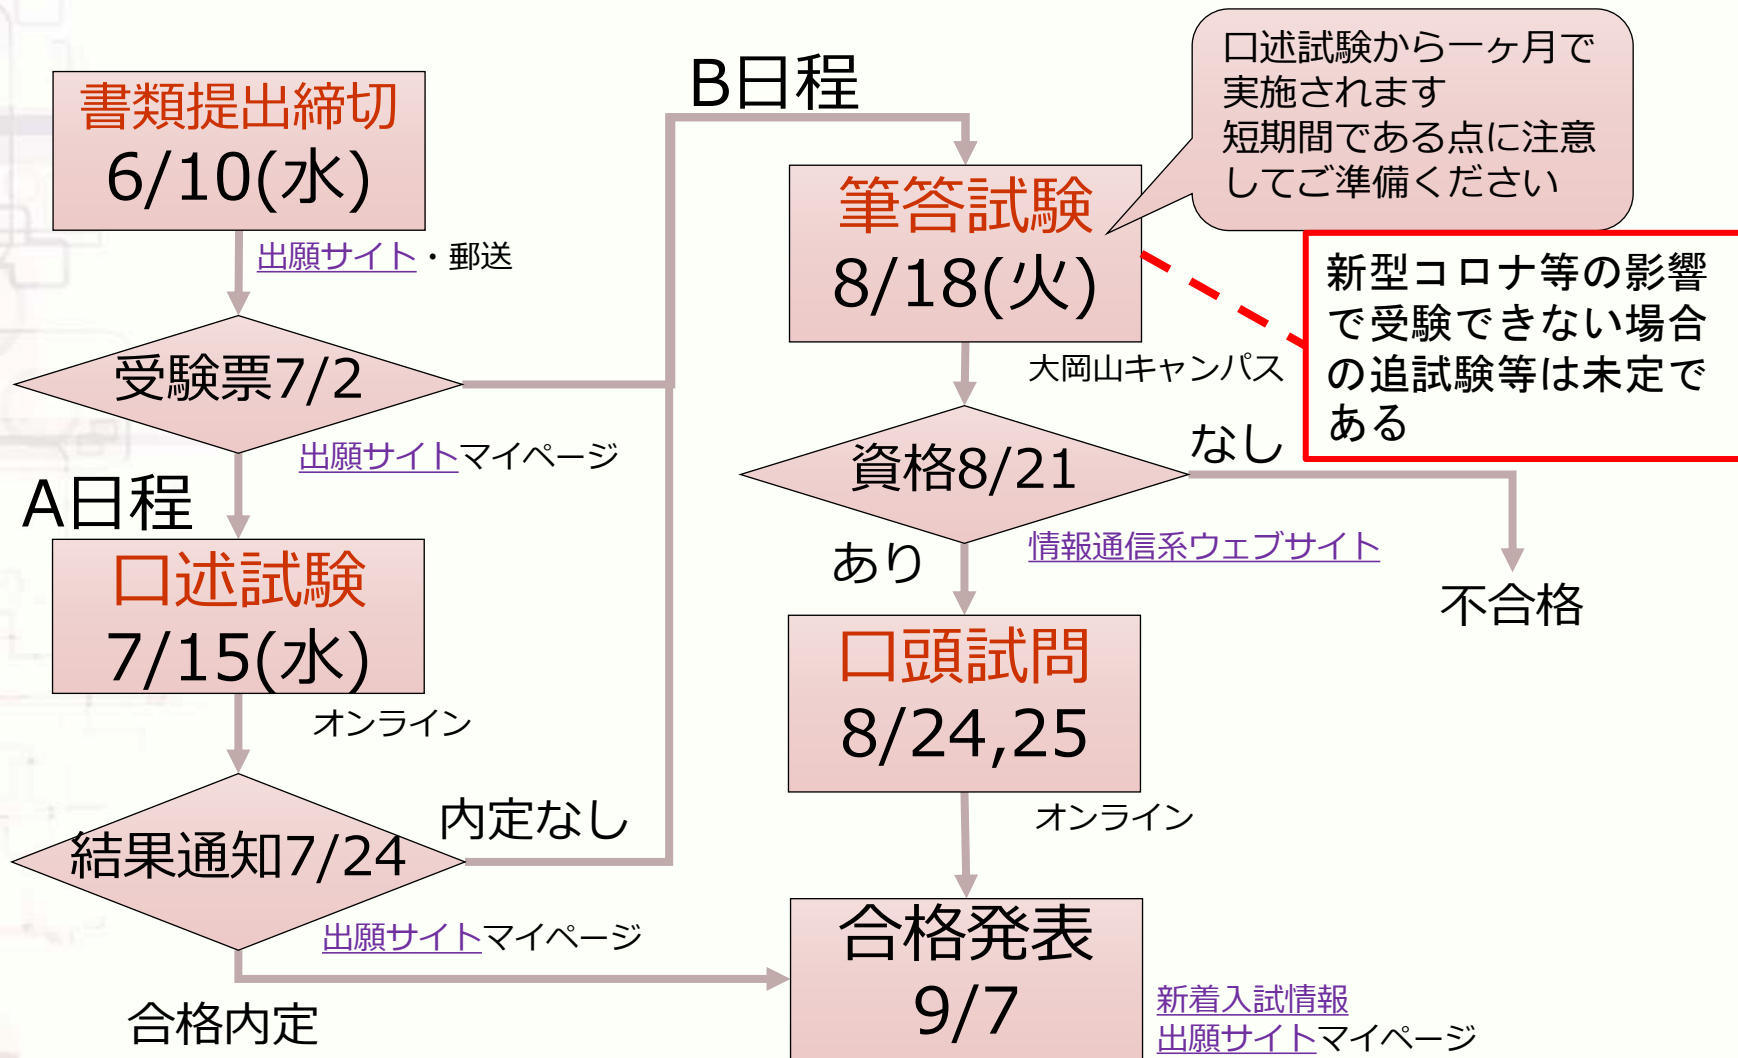

東京科学大学工学院 情報通信系説明会

-大学院修士課程入試の詳細-

令和8年

2027年4月/2026年秋入学 大学院修士課程入試の流れ (詳細は[募集要項](#)を参照)

不測の事態が発生した場合の対応は、[新着入試情報](#)及び[情報通信系ウェブサイト](#)で公表しますので、随時確認してください。

試験の詳細

□ A日程（口述試験）

- 学部成績表を中心に書類を審査、学力ならびに適性に関する試問を個人面接の形式で行う
- A日程試験が不合格の場合、B日程を受験

□ B日程（筆答試験）

- 筆記試験（すべての分野を必答）
 - 微分積分
 - 線形代数
 - 論述（2023年夏から新設）
 - 情報通信分野に関する論述問題（過去問を公開している）
- 口頭試問
 - 学力ならびに適性に関する試問を個人面接の形式で行う
 - A日程口述試験の資格有無や結果は考慮しない

志望理由書

- 第一志望研究室・研究分野における研究計画を、背景、目的・内容、特色、計画などに分けまとめる。図表、参考文献リストを含めても良いが、図表、参考文献リストを除いた文字数は1000字程度とする。
- 志望研究室を中心に幅広く調べておくように
- 自分に合った研究室があるかもしれない
- 研究室見学などを活用しよう
- 指導教員として志望できるかよく確認すること
(系のページ、募集要項等を確認)